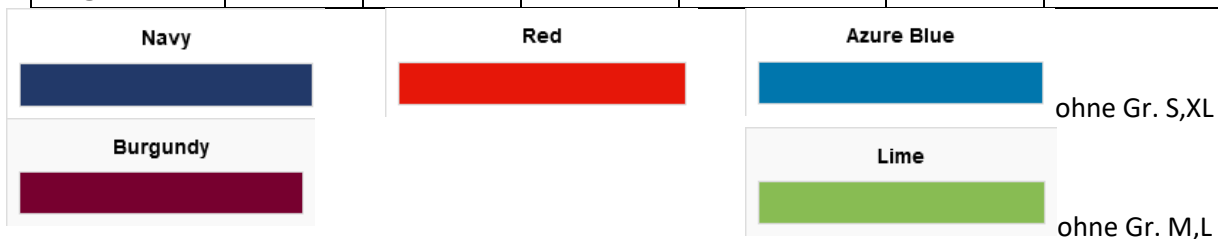

T-Shirts Großes Logo vorn (heller Druck) 7,00€

Material: 100% Bio Baumwolle

Stoffart: 165 g/m² mittel

T-Shirt Kids F140K FRUIT of the LOOM Valueweight

Maßtabelle

lässiger Basic-Schnitt

Größe	140	152	164
Brust	42	45	48
Länge	57	62	67

T-Shirt Damen F288N - FRUIT of the LOOM Valueweight

Maßtabelle

körperbetonter taillierter Schnitt

Größe	XS	S	M	L	XL	XXL
Brust	41,5	44,5	46,5	49	51,5	54
Länge	62	63	64	65	66	67

T-Shirt Herren F140 - FRUIT of the LOOM Valueweight

Maßtabelle

lässiger Schnitt

	S	M	L	XL	XXL	3XL
Brust	48,5	53,5	56	61	66	71
Länge	69,5	72	74,5	77	78,5	80