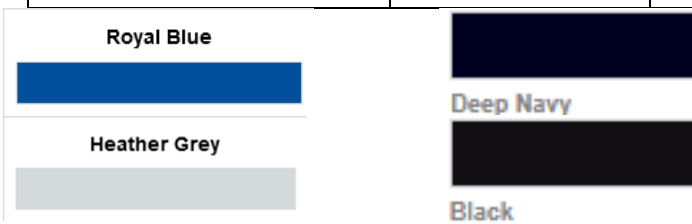

Sweat-Jacken Großes Logo hinten (heller Druck) **22,00€**

Material: 80% Baumwolle, 20% Polyester

Stoffart: 280 g/m² mittel

Classic Hooded Sweat Jacket Kids

F401K

Maßtabelle

lässiger Basic-Schnitt

Größe	140	152	164
Brust	46	51	56
Länge	60	65	70